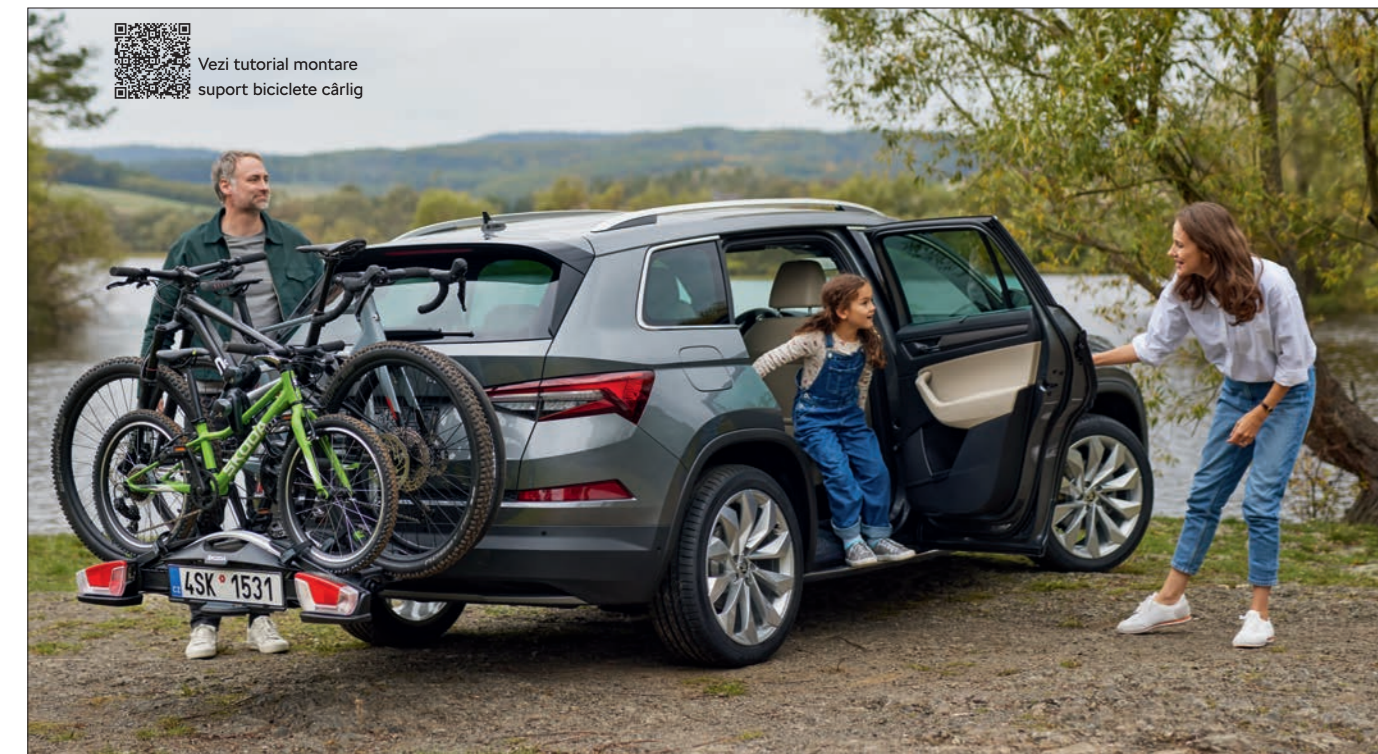

Suport cârlig pentru 3 biciclete 3.735 Lei

Bicicletă Škoda MTB 29" 5.658 Lei

Bicicletă Škoda Kid 20" 2.213 Lei

Cârlig remorcare pliabil de la 3.435 Lei